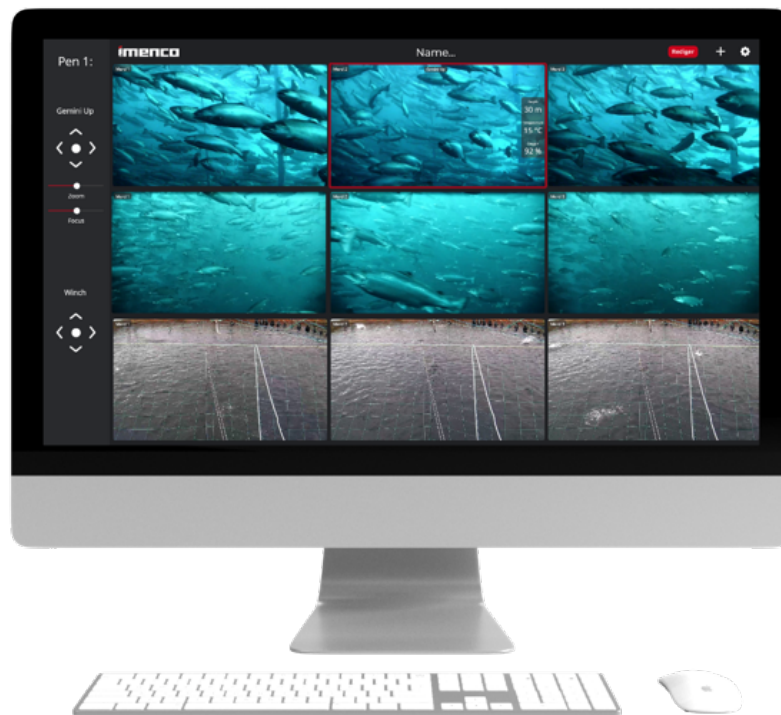

Imenco Insight

Programvare for
havbruksnæringen

Imenco er klar til å presentere en ny programvare for havbruksnæringen. Denne nye programvaren integrerer ulike produkter som Gemini, Pixelite, Morus, Taurus Vinsj og Smart Vinsj.

Imenco Insight gir en unik opplevelse for å kontrollere hele systemet, en brukervennlig interface og intuitive controller. Bruker kan velge programvare språk, opprette forskjellige visninge og integrere ONVIF kameraer.

For further information, email
imenco.havbruk@imenco.com

imenco
SMART SOLUTIONS

Imenco Insight

- Støtter 4K videostrømming
- Brukervennlig Interface
- Strømming med lav forsinkelse*
- Enkelt å bruke pan/tilt, zoom/fokus/lys vinsjkontroller og endre videoinnstillinger
- Sensorer og kompass overlay

- Video og bildeoptak/arkiv
- Strømme 25 videostrømmer samtidig
- Integrert system
- Integrere ONVIF kameraer

* 350 ms @ kablet ethernet, glass til glass latency