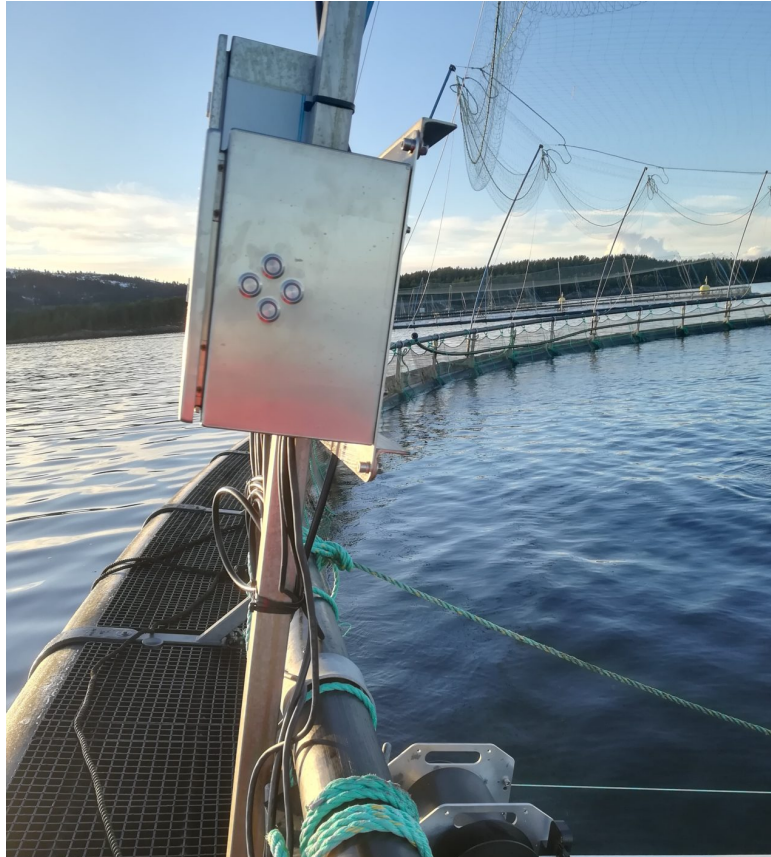

Merdskap

Vi har egen produksjon av skap i vår elektro- og automasjonsavdeling

Imenco taurus vinsj merdkamera med kontrollskap merd Elektroskap produseres i henold til våre grundige interne retningslinjer og etter nasjonale standarder. Merdskap kan settes opp på mange forskjellige måter med ulike interface og ulike plassering. Vi lager også skap på forespørsel til andre applikasjoner enn våre egne kamerasystem.